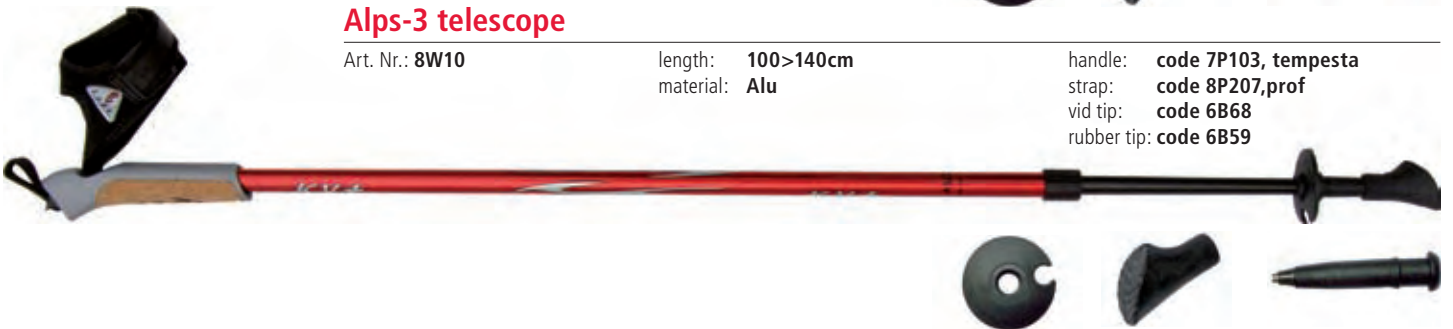

Alps-3 telescope

Art. Nr.: 8W10

length: 100>140cm
material: Alu

handle: code 7P103, tempesta
strap: code 8P207, prof
vid tip: code 6B68
rubber tip: code 6B59