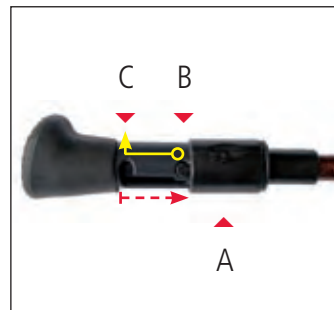

KV2

NORDIC WALKING • ROLLSKI • INLINE SKATE

2008 COLLECTION

UNIVERSAL TIP

Art. Nr.: 8B69

1
The part "A" is in the position of blockade: the rubber is ready for using.

Der Teil "A" ist in Position "Blockade". Der Gummi-Pad ist so einsatzbereit.

La parte A è in posizione di bloccaggio: il gommino è pronto per l'uso.

La partie A est dans la position de blocage: l'embout en gomme est prêt pour l'usage.

2
The part "A" will be moved in the position of opening, afterwards the part "B" will be moved in the position C

Der Teil "A" wird in Position Öffnen bewegt, danach wird der Teil "B" in die Position "C" verrückt

La parte A viene spostata in posizione di apertura, in seguito il fermo B viene spostato nella posizione C.

La parte "A" ritorna in giù nella posizione di bloccaggio.

La partie „A" retourne en bas dans la position de blocage.

4
The part "A" is in the position of blockade: the metal tip is ready for using.

Der Teil "A" ist in Position "Blockade": Die Stahlspitze ist einsatzbereit.