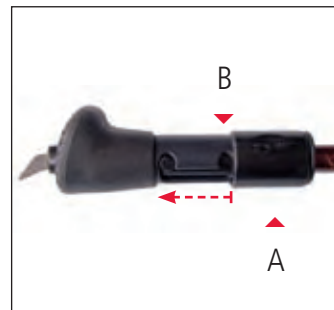

3
The part "A" returns down in the position of blockade.

Der Teil "A" wird wieder heruntergeschoben und in die Position Blockade gebracht.

La parte "A" ritorna in giù nella posizione di bloccaggio.

La partie „A" retourne en bas dans la position de blocage.