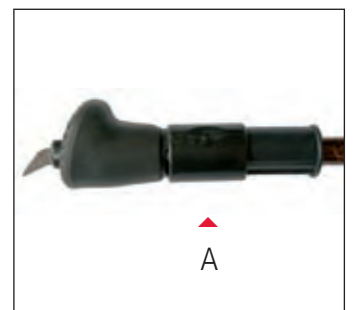

La partie A va déplacée dans la position d'ouverture, ensuite la B termine va déplacée dans la position C

3
The part "A" returns down in the position of blockade.

Der Teil "A" wird wieder heruntergeschoben und in die Position Blockade gebracht.

La parte "A" ritorna in giù nella posizione di bloccaggio.

La partie „A" retourne en bas dans la position de blocage.

4
The part "A" is in the position of blockade: the metal tip is ready for using.

Der Teil "A" ist in Position "Blockade": Die Stahlspitze ist einsatzbereit.

La parte "A" è in posizione di bloccaggio: la punta di metallo è pronta per l'uso.

La partie „A" est dans la position de blocage: l'embout en métal est prêt pour l'usage.

HANDLE ERGO

- The correct hand position on the pole.
- Improves the transmission of power to the terrain.
- Excellent comfort on pushing.
- Relief for the back
- Die korrekte Handstellung auf dem Stock.
- Verbessert die Kraftübertragung ins Gelände.
- Ausgezeichnet Stosskomfort.
- Entlastung für den Rücken
- La juste position de la main sur le bâton.
- Améliore la transmission de la force dans le terrain.
- Excellent confort à la poussée.
- Moins effort pour le dos
- La giusta posizione della mano sul bastone.
- Ottimizza la trasmissione della forza sul terreno.
- Eccezionale comfort nella spinta.
- Meno sforzo sulla schiena